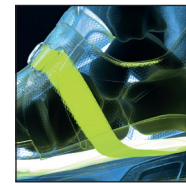

CONNEXIS® FORCE GTX LTR Ws

low | black
Art. Nr. 350011

CE EN ISO 20347:2022 O6 HRO HI CI FO SC SR

Waterproof Leder, wasserdicht und extrem atmungsaktiv durch GORE-TEX,
Schafthöhe 8 cm, Sohle 030

Lieferbare Größen UK 3 – 9

350011

CONNEXIS® System

Obermaterial

Waterproof Leder (1,6 – 1,8 mm),
hydrophobiert, atmungsaktiv

Innenfutter

GORE-TEX: wasserdicht und hoch atmungsaktiv. Es kann kein Wasser eindringen und Schweiß entweicht in Form von Wasserdampf. Abriebfester Futterstoff mit höchstem Klimakomfort.

Sonstiges

Geringes Gewicht, metallfrei, weicher Schaftabschluss für angenehmes Ein- und Ausschlüpfen; durch GORE Stretch Laschenkonstruktion passt sich der Schuh individuell dem Fuß im Ristbereich an; Kunststoffhinterkappe für Stabilität im Fersenbereich.