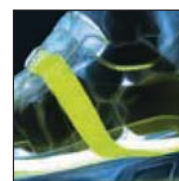

# CONNEXIS® AIR Ws

low / sky-silver  
Art. Nr. 360017

Mikrofaser/Textil, Schafthöhe 8cm, Sohle 029  
**Lieferbare Größen UK 3 – 9**

360017

CONNEXIS® System